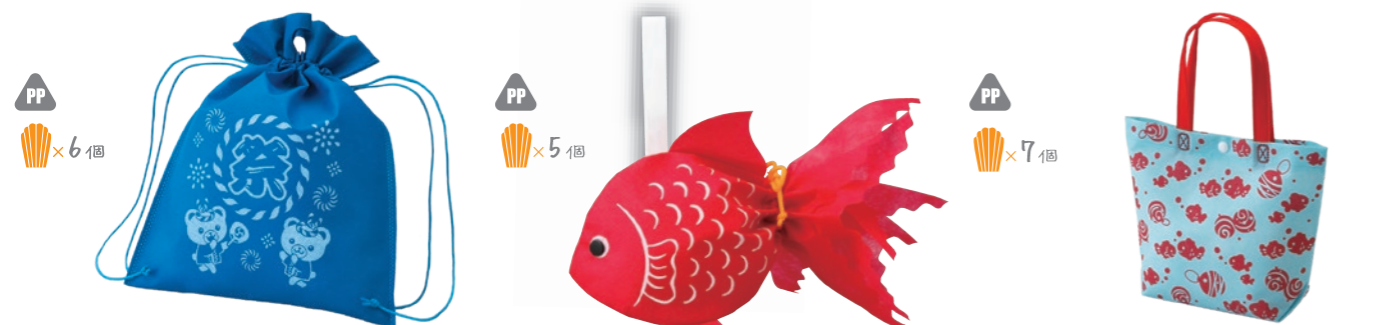

2023 夏のラッピングアイテム
未使用時はコンパクトにたたんだ状態で。

【掲載商品について】
・誌面印刷の都合上、写真と現物商品とは異なる場合がありますのでご了承ください。
・まれに現物商品の印刷部分からインクの匂いがある場合がございますが、人体に影響を与えるものではありません。安心してご使用いただけます。

販売代理店

※カタログの無断転載・複写・引用等の行為を禁じます。

祭 / 縁日

はっぴ

LE189AB	つなぎ柄 赤 AB	LE189AC	つなぎ柄 白 AC	LE188AB	市松柄 ブルー AB
----------------	-----------	----------------	-----------	----------------	------------

● 内寸: 116×176×70 外寸: 257×210×70

はっぴ F.P.

LA394	古典つなぎ柄
--------------	--------

● 内寸: 116×176×70 外寸: 257×210×70
● 底板 / 厚紙, PP 不織布

オートミミック はっぴ

LA329	
--------------	--

● 内寸: 175×189×50 外寸: 263×254×50
● プラスチックホック
● ホックで開閉します。納品時の最大横幅 313(mm)

オートミミック 小判抜き

わっしょい	LE170	小	LE171	中
-------	--------------	---	--------------	---

● 小 / 内寸: 127×160×50 外寸: 165×222×50
● 中 / 内寸: 170×248×60 外寸: 229×307×60
● プラスチックホック
● ホックで開閉します。写真は中サイズです。納品時の最大横幅 小 / 215(mm)、中 / 289(mm)

ナップサック

LA331	盆おどり柄
--------------	-------

● 内寸: 250×255 外寸: 264×325
● PP ロープ
● ヒモ通し用の丸穴が製品下部に開いています。

金魚

LE268	
--------------	--

● 内寸: 187×140×140 外寸: 362×140×140
● PP ロープ、プラスチックホック

カジュアルトートミニ

LA330	おまつり金魚
--------------	--------